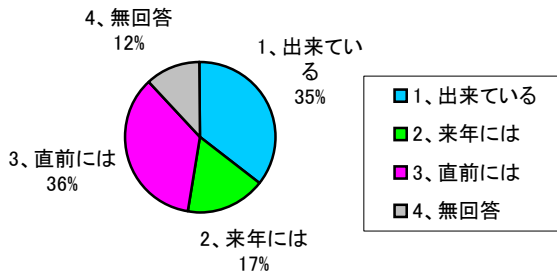

デジタル110番・地デジ放送 PR活動結果報告

【地デジ準備時期】（アンケート結果）

	日野町ふれあいまつり 平成20年10月18～19日	ゆるキャラカップ 平成20年11月2日	中海TV感謝Day 平成20年11月9日	合計
1、出来ている	7		14	21
2、来年には		1	9	10
3、直前には	8		13	21
4、無回答	4	3	0	7
Total	19	4	36	40

来年から直前の2011年には準備をする予定の人が大半を占めている。