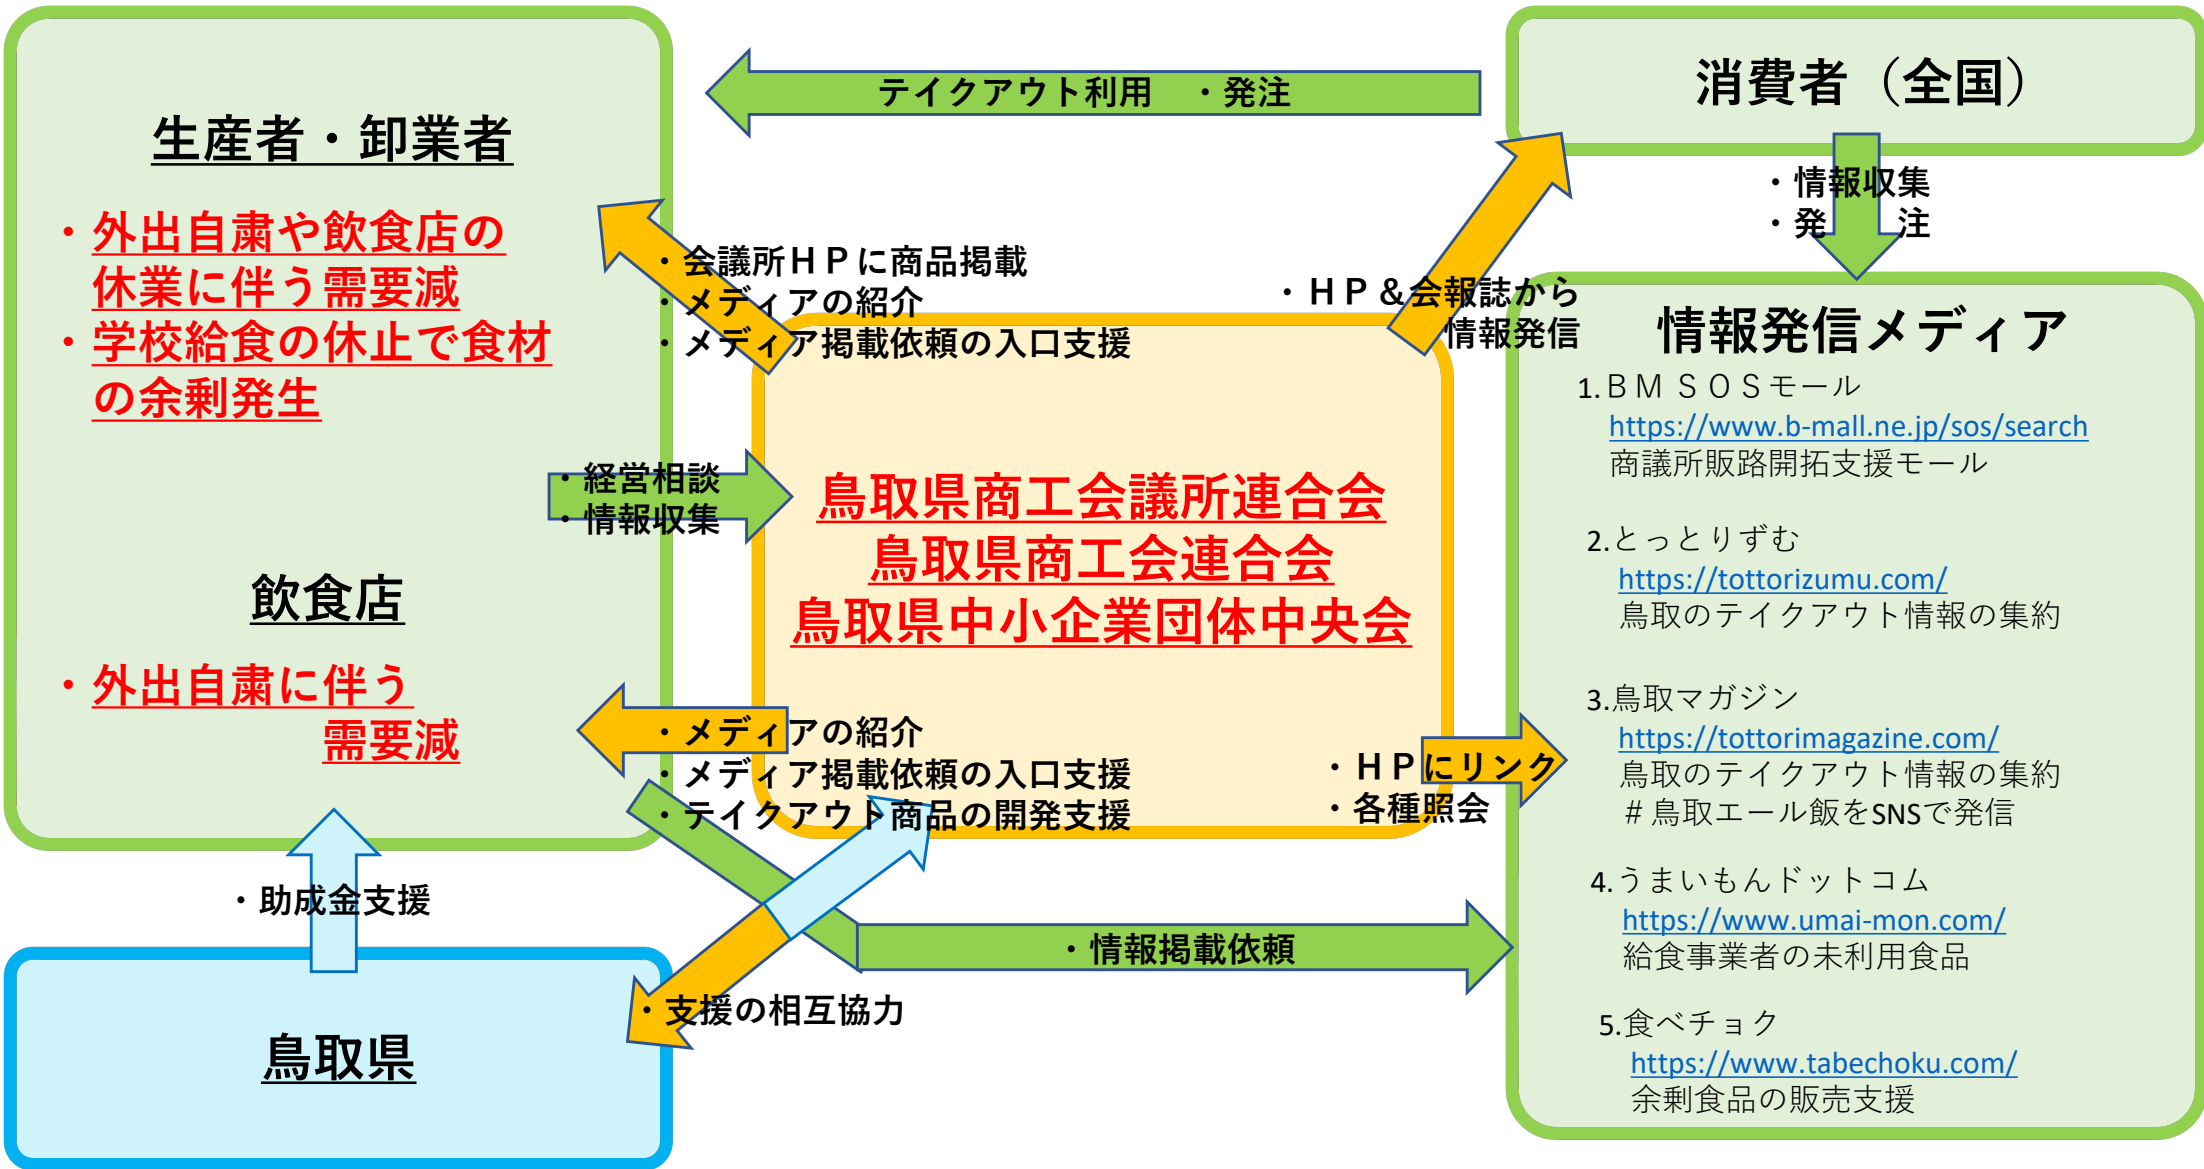

鳥取県経済団体「食のみやこ鳥取県緊急支援策」

- | | | | | |
|--|---|---|--|---|
| <p>1. BM SOSモール
(商議所会員ツール)</p>  | <p>2. とっとりずむ
(テイクアウト)</p>  | <p>3. 鳥取マガジン
(テイクアウト)</p>  | <p>4. うまいもんどットコム
(給食事業者応援)</p>  | <p>5. 食べチョク
(ホーム)</p>  |
|--|---|---|--|---|